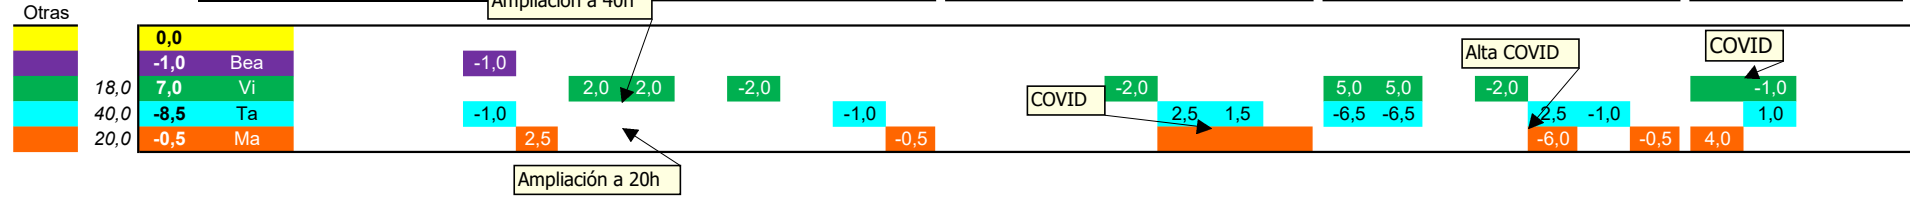

mi	ju	vi	sá		lu	ma	mi	ju	vi	sá		lu	ma	mi	ju	vi	sá		lu	ma	mi	ju	vi	sá		lu	ma	mi	ju	vi	sá		lu	ma	mi	ju
		1	2	3	4		5	6	7	8	9	10	11		12	13	14	15	16	17	18		19	20	21	22	23	24	25		26	27	28	29	30			
10-10:30																																						
10:30-11	Bea	Bea	Bea	Bea			Ta	Ta	Ta	Ta	Ta	Ta			Ta	Ta	Ta	Ta	Ta	Ta			Vi	Vi	Ta	Ta	Ta	Ta			Ta	Ta	Ta	Ta				
11-12	Bea	Bea	Bea	Bea	Ma		Ta	Ta	Ta	Ta	Ta	Ta	Ma		Ta	Ta	Ta	Ta	Ta	Ta			Vi	Vi	Ta	Ta	Ta	Ta	Ma		Ta	Ta	Ta	Ta				
12-13	Bea	Bea	Bea	Bea			Ta	Ta	Ta	Ta	Ta	Ta	Ma		Ta	Ta	Ta	Ta	Ta	Ta			Vi	Vi	Ta	Ta	Ta	Ta	Ma		Ta	Ta	Ta	Ta				
13-14	Bea	Bea	Bea	Bea			Ta	Ta	Ta	Ta	Ta	Ta	Ma		Ta	Ta	Ta	Ta	Ta	Ta			Vi	Vi	Ta	Ta	Ta	Ta	Ma		Ta	Ta	Ta	Ta				
14-14:30	Bea	Bea	Bea	Bea	Ma		Ta	Ta	Ta	Ta	Ta	Ta	Ma		Ta	Ta	Ta	Ta	Ta	Ta			Vi	Vi	Ta	Ta	Ta	Ta	Ma		Ta	Ta	Ta	Ta				
14:30-15	Bea	Bea	Bea	Bea			Ta	Ta	Ta	Ta	Ta	Ta			Ta	Ta	Ta	Ta													Ta	Ta		Ta				
15-16	Bea	Bea	Bea	Bea			Ta	Ta	Ta	Ta	Ta	Ta			Ta	Ta	Ta	Ta													Ta	Ta		Ta				
16-16:30	Bea	Bea	Bea	Bea			Ta	Ta	Ta	Ta	Ta	Ta			Ta	Ta	Ta	Ta	Ta	Ta			Vi	Vi	Ta	Ta	Ta	Ta			Ta	Ta	Ta	Ta			Vi	
16:30-17	Bea	Bea	Bea	Bea			Ta	Ta	Ta	Ta	Ta	Ta			Ta	Ta	Ta	Ta	Ta	Ta			Vi	Vi	Ta	Ta	Ta	Ta			Ta	Ta	Ta	Ta			Vi	
17-18	Ta	Ta	Ta	Ta			Vi	Vi	Vi	Vi	Ma	Ma	Ma		Vi	Vi	Vi	Vi	Ta	Ta			Vi	Vi	Vi	Vi	Ta	Ma	Ma		Ma	Ta	Vi	Vi				
18-19	Ta	Ta	Ta	Ta			Vi	Vi	Vi	Vi	Ma	Ma	Ma		Vi	Vi	Vi	Vi	Ta	Ta			Vi	Vi	Vi	Vi	Ta	Ma	Ma		Ma	Vi	Vi	Vi				
19-20	Ta	Ta	Ta	Ta			Vi	Vi	Vi	Vi	Ma	Ma	Ma		Vi	Vi	Vi	Vi	Ta	Ta			Vi	Vi	Vi	Vi	Ta	Ma	Ma		Ma	Vi	Vi	Vi				
20-21	Ta	Ta	Ta	Ta	Ma		Vi	Vi	Vi	Vi	Ma	Ma	Ma		Vi	Vi	Vi	Vi	Ta	Ta			Vi	Vi	Vi	Vi	Ta	Ma	Ma		Ma	Vi	Vi	Vi				
21-21:30																																						
21:30-22																																						

Debo	Mes	Pago	Pte.
0,0	0,0	0,0	0,0
Bea	11,5	-1,0	10,5
Vi	0,0	7,0	7,0
Ta	7,5	-8,5	-1,0
Ma	32,5	-0,5	32,0