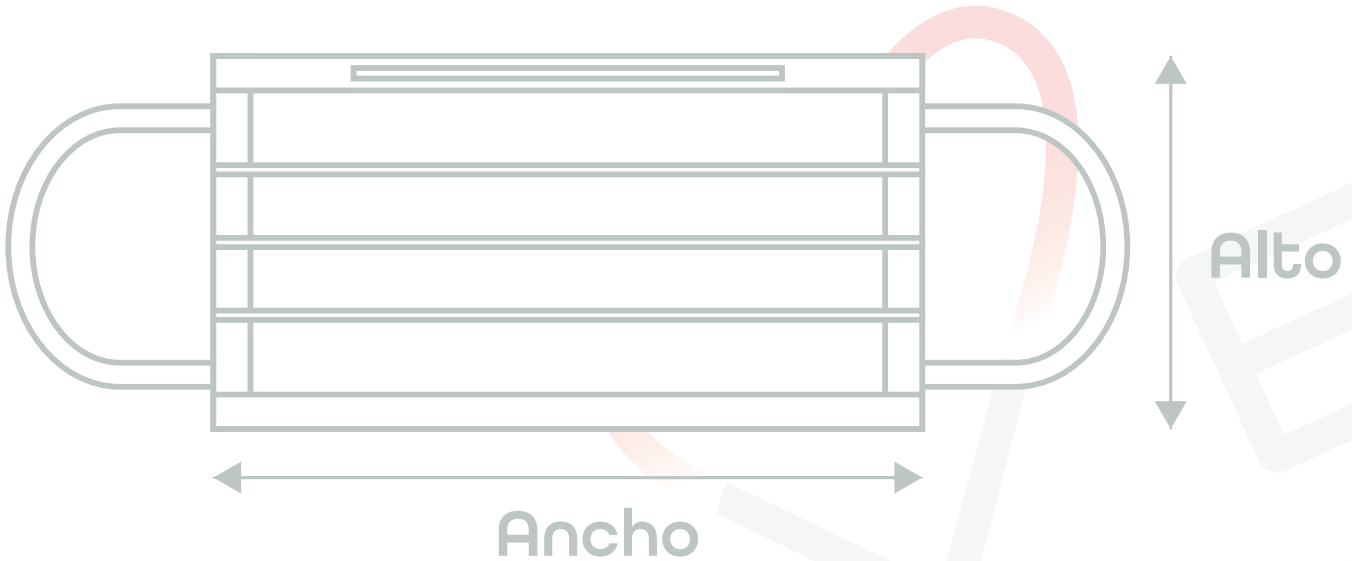

LOVE
by DELIQ

Guía de Tallas

	Ancho		Alto
Talla S	16	x	7,5 cm.
Talla M	17	x	8,5 cm.
Talla L	18	x	9,5 cm.